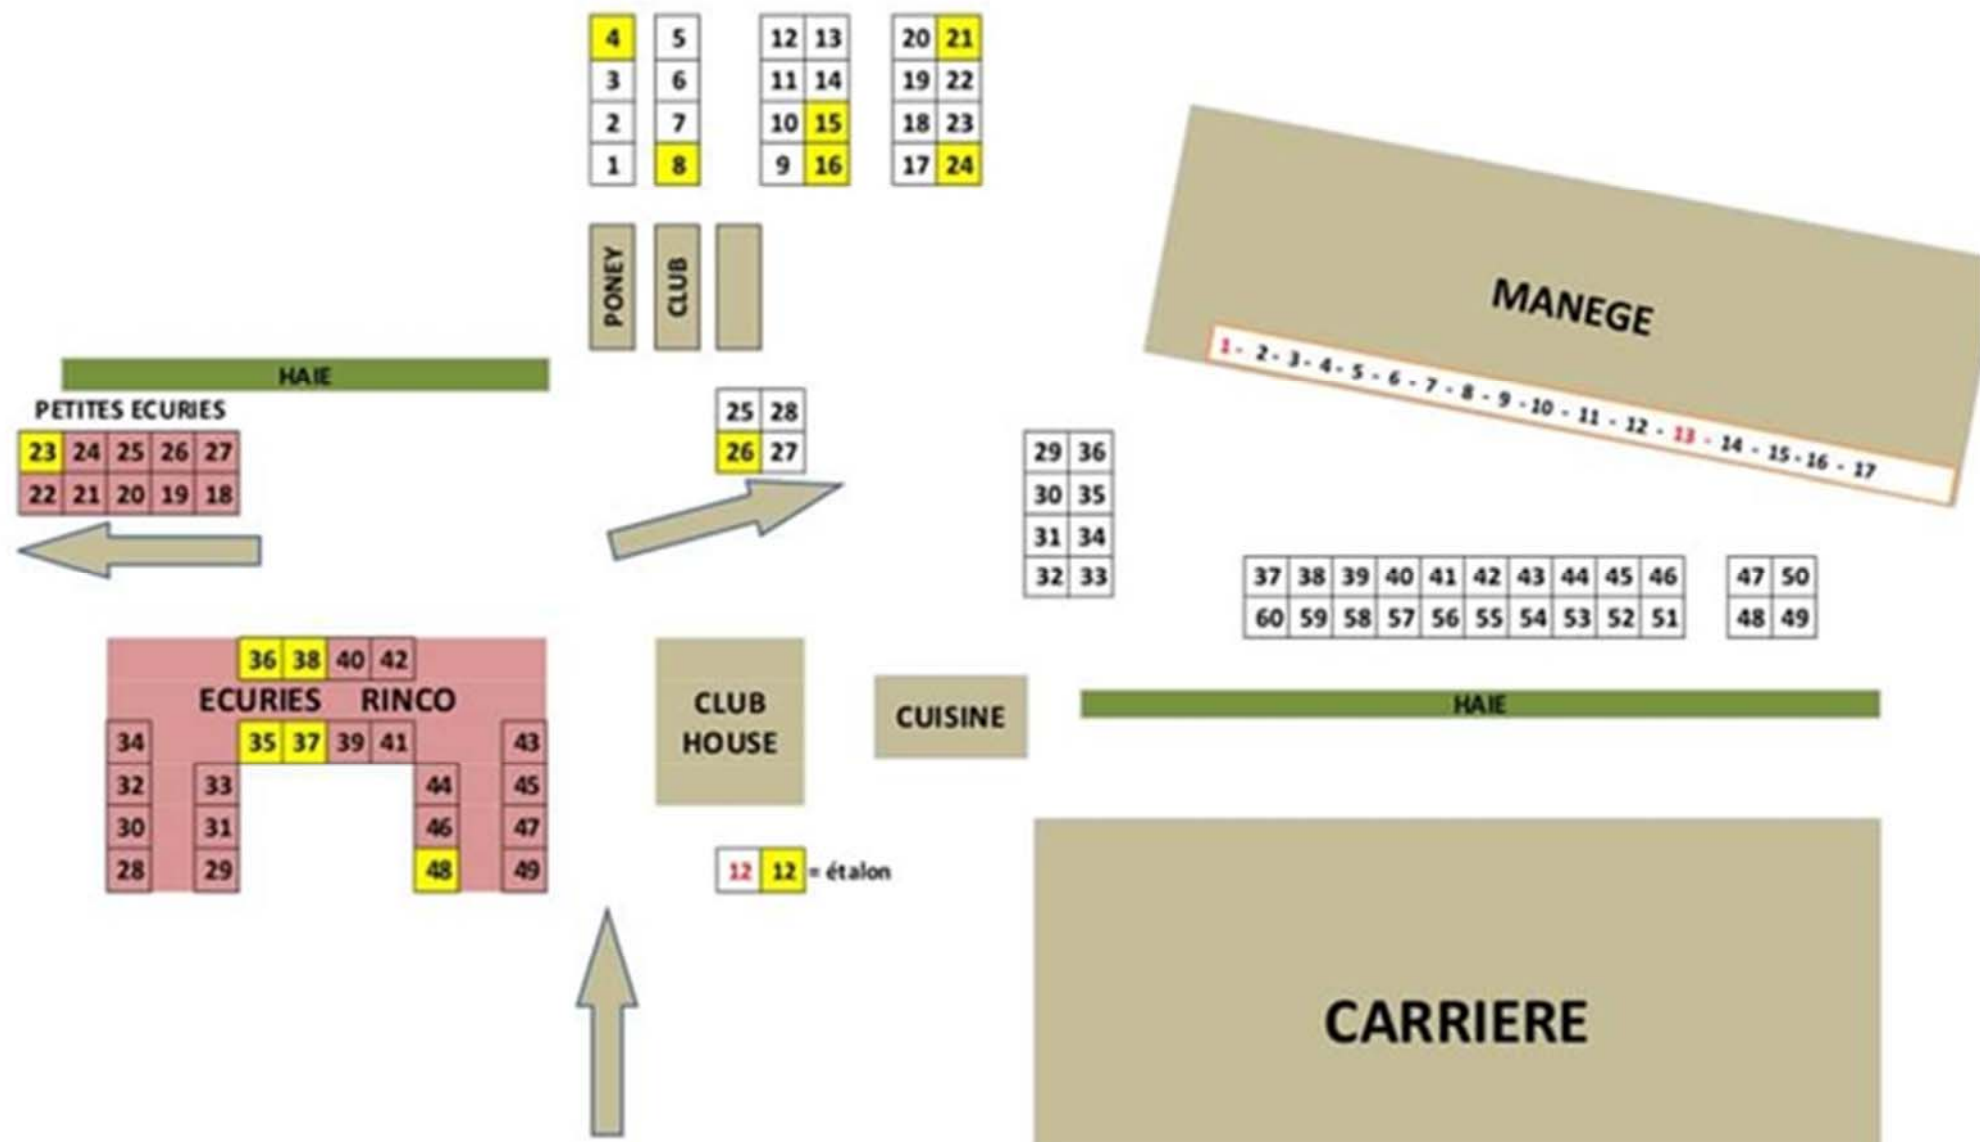

DRESSAGE - 26 & 27 février 2022

LES DALENNES - Saint Rémy de Provence

plan des boxes

DRESSAGE - 26 & 27 février 2022

LES DALENNES Saint Rémy de Provence

Listing des boxes

MANEGE	1	GASCO	P
	2	EDD	P
	3	BORRIE	P
	4	DELAIGLE	P
	5	REYMOND	P
	6	LAFFITEAU	P
	7	LA MARQUISANNE	P
	8	LA MARQUISANNE	P
	9	LA MARQUISANNE	P
	10	MATHIEU	P
	11	MATHIEU	P
	12	LAFFORGUE	P
	13	LAFFORGUE	C
	14	LAFFORGUE	P
	15	ALLEMANN	P
	16	ALLEMANN	P
	17	SURGIER	P

PETITES ECURIES	18	RIGGAZ	P
	19	VIAU	P
	20	VIAU	P
	21	VIAU	P
	22	VIAU	P
	23	CALLET	P
	24	CALLET	P
	25	RANCHON	P
26	RANCHON	P	
27	BRUNEL	P	

GRANDES ECURIES	28		
	29		
	30		
	31	ROUSSET	C
	32		
	33		
	34	SERRE	C
	35	SERRE	P
	36	SERRE	P
	37	SERRE	P
	38	SERRE	P
	39		
	40		
	41		
	42		
	43	DAVID	P
	44		
45			
46	PINTO	P	
47			
48	PINTO	P	
49	PINTO	P	

BOXES DEMONTABLES	1		
	2	SPRINGER	P
	3	SPRINGER	P
	4	CIUTAT	P
	5	MONTAY	P
	6	THOMAS	P
	7	THOMAS	P
	8	FRONTIN	P
	9		
	10	SAUBAMEA	P
	11	GELATO	P
	12	VALENCE	P
	13	VALLS	P
	14	SALADINI	P
	15	PLANET	P
	16	PLANET	P
	17	DUPIC	C
	18	DUPIC	C
	19	MAYSTER	P
	20		
21	ROCH	P	
22	ROCH	P	
23	MAYSTRE	P	
24	LINHARTOVA	P	
25	ANDRE	P	
26	ANDRE	P	
27	H. DE MERINDOL	P	
28	H. DE MERINDOL	P	

BOXES DEMONTABLES	29	COURCHINOUX	P
	30	HUMBERT	P
	31	NEGREL	P
	32	NEGREL	P
	33	DENIS	C
	34	DENIS	C
	35	FAGES	C
	36	CALVIERE	P
	37	MAS	P
	38	MAS	P
	39	BRANDINELLI	P
	40	BRANDINELLI	P
	41	BAILET	P
	42	BAILET	C
	43	LA MARQUISANNE	P
	44	LA MARQUISANNE	P
	45	LA MARQUISANNE	P
	46	MATHIEU	P
	47	CONSO	P
	48	MEDINA	C
49	ODDO	P	
50	ODDO	P	
51	POINCELOT	P	
52	KACZMARECK	P	
53	KRAUS	P	
54	EHRICH	P	
55	BALL	P	
56	MEDVEDIEFF	P	
57	PYZAK	P	
58	GONON	P	
59	VIRZI	P	
60	CLEMENT	P	