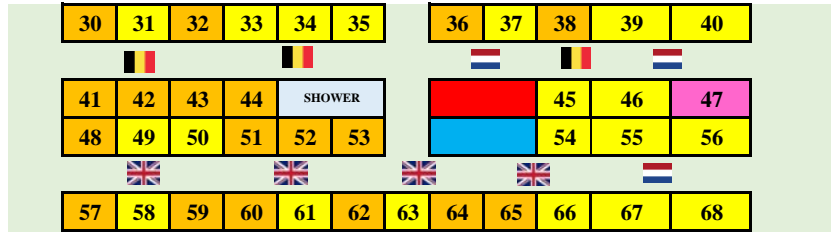

Fra
Entrance - Exit
N°1

Indoor Arena

European Final Masters du Cheval Ibérique 2024

Indoor stable

Veterinary area

Outdoor ARENA

BEL
Entrance - Exit
N° 2

Yellow	Geldinf / Hongre
Orange	Stallion / Entier
Blue	Tack box
Pink	Mare / Jument
Red with 'X'	FORBIDDEN

Merci d'occuper impérativement le box qui vous est attribué
Thank you to use only the box assigned to you
Bedankt dat u alleen de box gebruikt die aan u is toegewezen

ITA - GBR
Entrance - Exit
N°3

Water