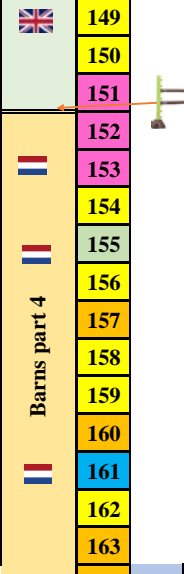

Fra
Entrance - Exit
N°1

Indoor Arena

European Final Masters du Cheval Ibérique 2024

Indoor stable

Veterinary area

Outdoor ARENA

BEL
Entrance - Exit
N° 2

Yellow	Geldinf / Hongre
Orange	Stallion / Entier
Blue	Tack box
Pink	Mare / Jument
Red with 'X'	FORBIDDEN

Merci d'occuper impérativement le box qui vous est attribué
Thank you to use only the box assigned to you
Bedankt dat u alleen de box gebruikt die aan u is toegewezen

ITA - GBR
Entrance - Exit
N°3

Water