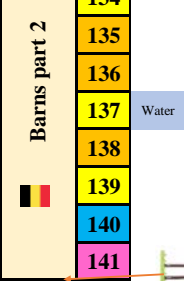

Fra
Entrance - Exit
N°1

Indoor Arena

European Final Masters du Cheval Ibérique 2024

Indoor stable

Veterinary area

Outdoor ARENA

BEL
Entrance - Exit
N° 2

Yellow	Geldinf / Hongre
Orange	Stallion / Entier
Blue	Tack box
Pink	Mare / Jument
Red with 'X'	FORBIDDEN

Merci d'occuper impérativement le box qui vous est attribué
Thank you to use only the box assigned to you
Bedankt dat u alleen de box gebruikt die aan u is toegewezen

ITA - GBR
Entrance - Exit
N°3

Water