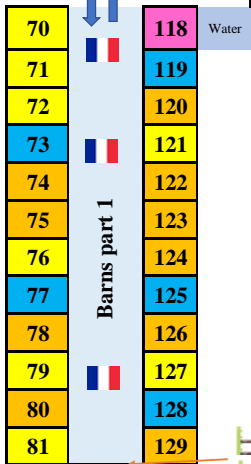

Fra
Entrance - Exit
N°1

Indoor Arena

European Final Masters du Cheval Ibérique 2024

Indoor stable

Veterinary area

Outdoor ARENA

BEL
Entrance - Exit
N° 2

Yellow	Geldinf / Hongre
Orange	Stallion / Entier
Blue	Tack box
Pink	Mare / Jument
Red with 'X'	FORBIDDEN

Merci d'occuper impérativement le box qui vous est attribué
Thank you to use only the box assigned to you
Bedankt dat u alleen de box gebruikt die aan u is toegewezen

ITA - GBR
Entrance - Exit
N°3

Water